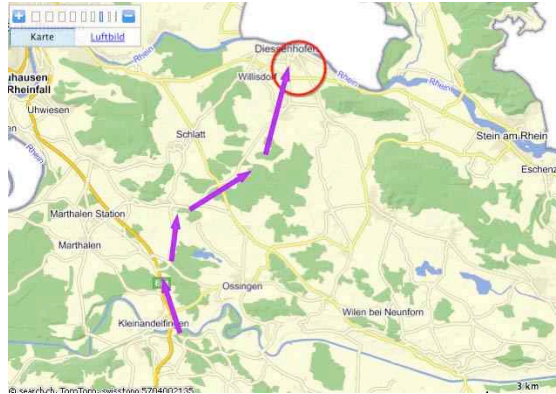

## Anfahrtsplan

**Aus dem Raum Zürich (35 bis 50 min):**  
 A1 bis Winterthur, dann A4 Richtung Schaffhausen, Ausfahrt Trüllikon, im Ort rechts abbiegen nach Diessenhofen, vor Bahnlinie rechts abbiegen in Grossholzstrasse, am Ende rechts abbiegen in Ziegeleistrasse

**Aus dem Raum Frauenfeld/Wil (20 bis 40 min):**  
 Entweder A1 bis Winterthur (siehe oben), oder Kantonsstrasse Frauenfeld Schaffhausen bis zum Kreisler Dickihof (zwischen Truttikon und Schlatt), dort nordwärts (rechts) nach Diessenhofen, vor Bahnlinie rechts abbiegen in Grossholzstrasse, am Ende rechts abbiegen in Ziegeleistrasse

**Aus dem Raum Schaffhausen (15 min):**  
 Auf der T13 Richtung Stein am Rhein, Ausfahrt Diessenhofen Süd, dann nordwärts Richtung Diessenhofen, vor Bahnlinie rechts abbiegen in Grossholzstrasse, am Ende rechts abbiegen in Ziegeleistrasse