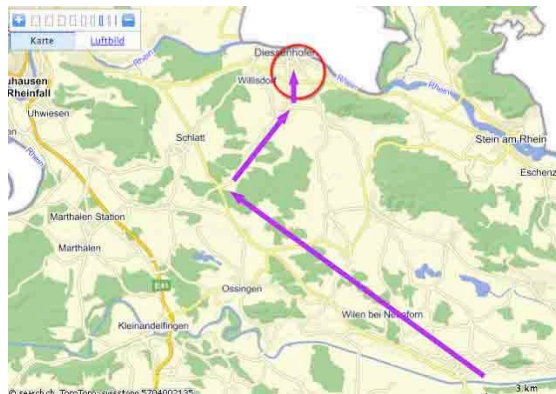

## Anfahrtsplan

**Aus dem Raum Zürich (35 bis 50 min):**  
 A1 bis Winterthur, dann A4 Richtung Schaffhausen, Ausfahrt Trüllikon, im Ort rechts abbiegen nach Diessenhofen, vor Bahnlinie rechts abbiegen in Grossholzstrasse, am Ende rechts abbiegen in Ziegeleistrasse

**Aus dem Raum Frauenfeld/Wil (20 bis 40 min):**  
 Entweder A1 bis Winterthur (siehe oben), oder Kantonsstrasse Frauenfeld Schaffhausen bis zum Kreisler Dickihof (zwischen Truttikon und Schlatt), dort nordwärts (rechts) nach Diessenhofen, vor Bahnlinie rechts abbiegen in Grossholzstrasse, am Ende rechts abbiegen in Ziegeleistrasse

**Aus dem Raum Schaffhausen (15 min):**  
 Auf der T13 Richtung Stein am Rhein, Ausfahrt Diessenhofen Süd, dann nordwärts Richtung Diessenhofen, vor Bahnlinie rechts abbiegen in Grossholzstrasse, am Ende rechts abbiegen in Ziegeleistrasse