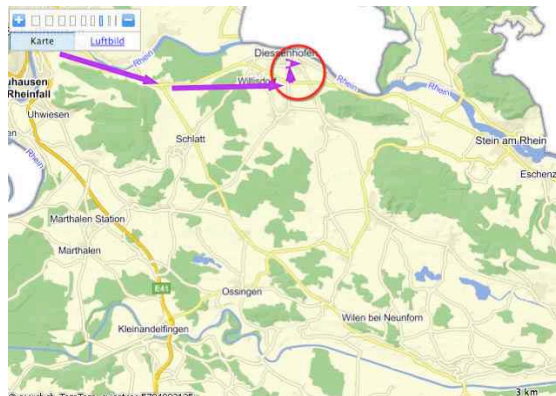

## Anfahrtsplan

**Aus dem Raum Zürich (35 bis 50 min):**  
 A1 bis Winterthur, dann A4 Richtung Schaffhausen, Ausfahrt Trüllikon, im Ort rechts abbiegen nach Diessenhofen, vor Bahnlinie rechts abbiegen in Grossholzstrasse, am Ende rechts abbiegen in Ziegeleistrasse

**Aus dem Raum Frauenfeld/Wil (20 bis 40 min):**  
 Entweder A1 bis Winterthur (siehe oben), oder Kantonsstrasse Frauenfeld Schaffhausen bis zum Kreisler Dickihof (zwischen Truttikon und Schlatt), dort nordwärts (rechts) nach Diessenhofen, vor Bahnlinie rechts abbiegen in Grossholzstrasse, am Ende rechts abbiegen in Ziegeleistrasse

**Aus dem Raum Schaffhausen (15 min):**  
 Auf der T13 Richtung Stein am Rhein, Ausfahrt Diessenhofen Süd, dann nordwärts Richtung Diessenhofen, vor Bahnlinie rechts abbiegen in Grossholzstrasse, am Ende rechts abbiegen in Ziegeleistrasse